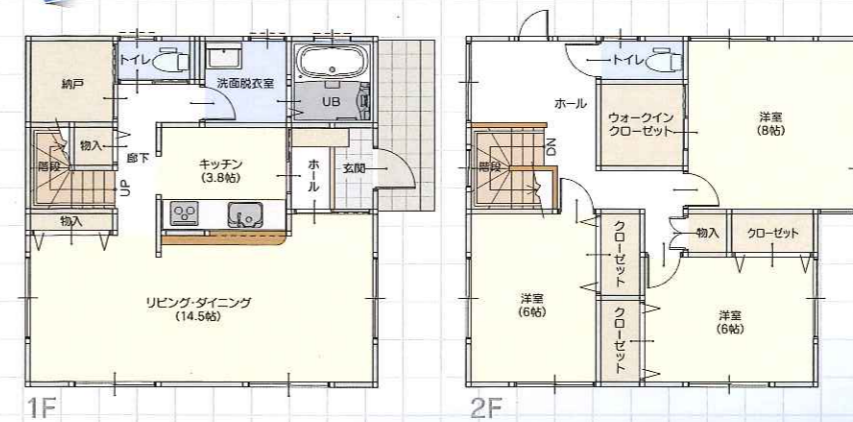

- 1F床面積 / 52.99㎡(16.03坪)
- 2F床面積 / 52.99㎡(16.03坪)
- 延べ床面積 / 105.98㎡(32.06坪)

東西南北  
全方向敷地対応プラン

本体価格(税別)

10,370,000円(戸建賃貸仕様)

※一部寒冷地・離島を除く

ゆとりから生まれる暮らし、心と身体と笑顔のシナジー

COUNTRY CUBIC - 4

オシャレなデザインの屋根形状が特徴的な  
暮らしにやさしい高性能ハウス。

※写真はイメージベースです。

COUNTRY CUBIC - 4 / EAST ENTRANCE PLAN

カントリー・キュービック-4 東玄関プラン例

マイホーム仕様  
長期優良住宅仕様

※今回のプランはそれぞれの用途に合わせて  
対応できます。  
詳しくはお問合せ下さい。

PLAN DATA

3LDKプラン例

- 1F床面積 / 52.99㎡(16.03坪)
- 2F床面積 / 56.31㎡(17.03坪)
- 延べ床面積 / 109.30㎡(33.06坪)

東西南北  
全方向敷地対応プラン

本体価格(税別)

10,000,000円(戸建賃貸仕様)

※一部寒冷地・離島を除く